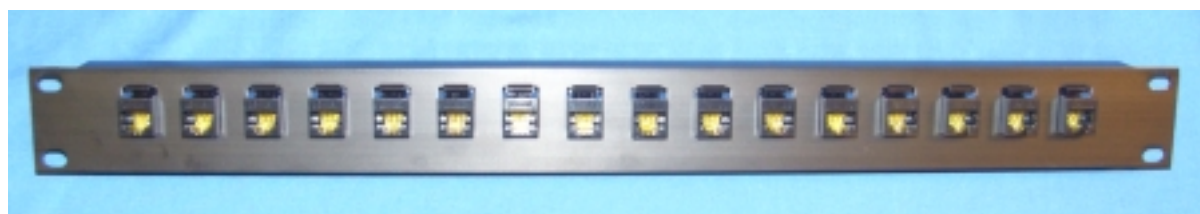

## 19" PANEL RJ-45 HUN/HUN CAT.6

DRS-1768B forfra og bakfra

DRS-1769B forfra og ovenfra

Detaljer