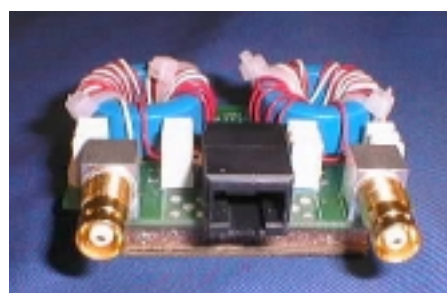

ADAPTER DRS-776 (75/120 Ohm)

DRS-776 er en liten plastboks med 2 stk. skilletrafoer 75/120 ohm som tåler overspenninger opp mot 10 kV. Boksen dekker 2 kanaler og er terminert med 2 stk. "Siemens" hun koaks kontakter 75 Ohm og 1 stk. RJ-45 hunkontakt 120 Ohm. Pinne 1-2 og 4-5 er terminert. På oppfordring produseres også tilsvarende typer for 75/75 Ohm. Vi leverer med andre termineringer hvis ønskelig.