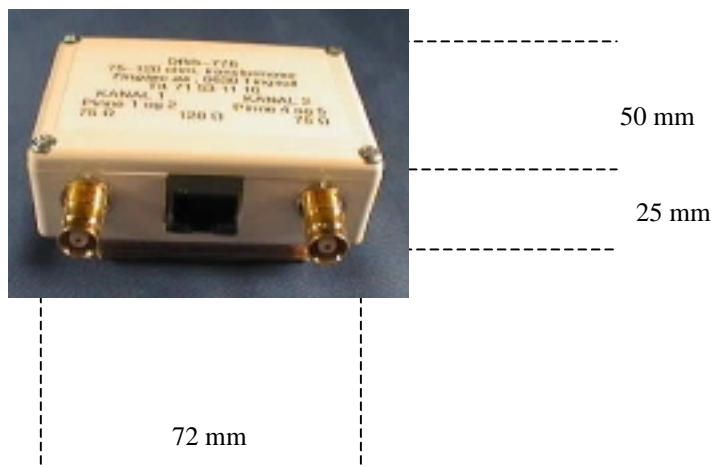

ADAPTER DRS-776 (75/120 Ohm)

DRS-776 er en liten plastboks med 2 stk. skilletrafoer 75/120 ohm som tåler overspenninger opp mot 10 kV. Boksen dekker 2 kanaler og er terminert med 2 stk. "Siemens" hun koaks kontakter 75 Ohm og 1 stk. RJ-45 hunkontakt 120 Ohm. Pinne 1-2 og 4-5 er terminert. På oppfordring produseres også tilsvarende typer for 75/75 Ohm. Vi leverer med andre termineringer hvis ønskelig.