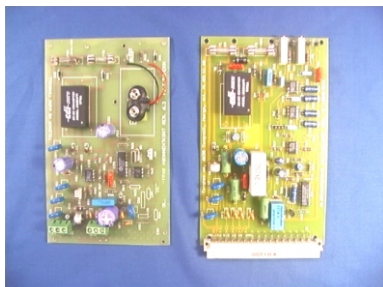

## Telefon over skilletransformatorer i høyspent- og fareområder!

Olsen-overdrag består av 2 kort og begge kan leveres med europakontakt eller rekkeklemme.

For montering leveres enkle plast eller metall bokser for vegg eller skap-montasje. Skilletrafoer leveres ved siden av.

### **OLSEN-overdrag kort beskrivelse**

Ved innføring av telelinjer i kraft-, transformator-stasjoner eller i områder med farespenninger skal (i følge instruks for "Televerket") skille-transformatorer (heretter kalt skilletrafoer) benyttes for å sikre mennesker og utstyr. I områder utsatt for tordenvær kan også skilletrafoer med fordel benyttes. Skilletrafoene forårsaker galvanisk skille mellom sentral og abonnent.