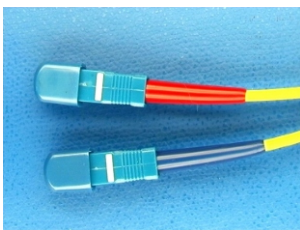

## Fiber patchesnorer singelmodus SM og multimodus MM

2xSC konnektor

2xFC konnektor

LC konnektor

DIN konnektor

MTRJ konnektor

E2000 konnektor

**Tingtec as** leverer fiber patchesnorer med de fleste typer konnektorer. Hybridsnorer med forskjellig konnektor i hver ende er vår spesialitet. Doble snorer kan leveres med forskjellig lengde. Slik at den ene konnektoren blir liggende bak den andre ved trekking. Alle MultiModus snorer kan leveres med 62,5/125 eller 50/125.