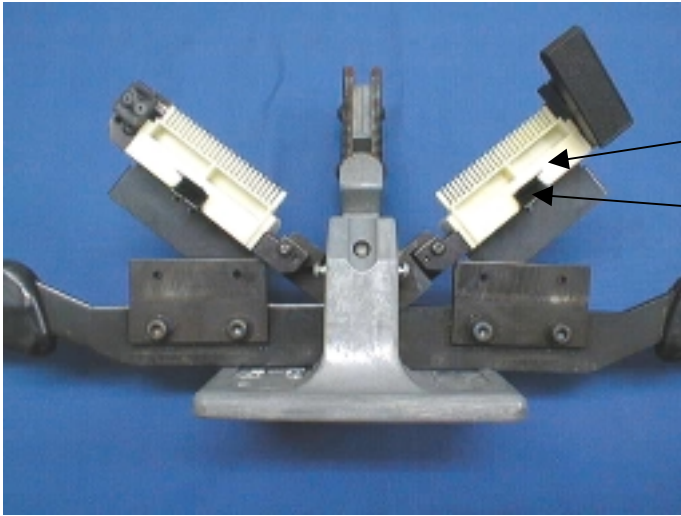

CHAMP BUTTERFLY VERKTØY (reservedeler)

Vanlige slidedeler er:

Kammer og

festeklips