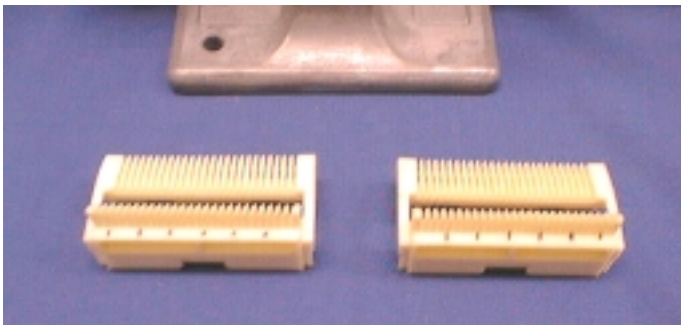

Telefon:
+47 71 58 70 60

Telefaks:
+47 71 58 70 61

E-post: firma@tingtec.no

Dato/prod.
21.03.06.AR

CHAMP BUTTERFLY VERKTØY (reservedeler)

Vanlige slidedeler er:

Kammer og

festeklips

Det leveres kammer for:

0,4 kabel.

0,5 kabel.

Ny tang leveres med kammer for
0,5 kabel

Festeklipsene for kammene
brekker , og leveres som reservedel.

Det samme er tilfelle med
festestrikken for kabelanlegget: