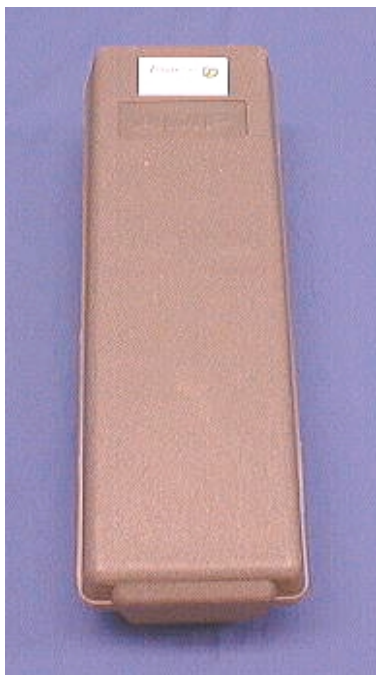

CHAMP BUTTERFLY VERKTØY

(for terminering av 50 pins Telco/Champ/Centronics kontakt)

Komplett tang i koffert.

Tingtec as

Post- og kontoradresse:
Skytterveien 14D
6514 KRISTIANSUND N

Web-side: www.tingtec.no

Telefon:
+47 71 58 70 60

Telefaks:
+47 71 58 70 61

E-post: firma@tingtec.no

Dato/prod.
21.03.06.AR

CHAMP BUTTERFLY VERKTØY (reservedeler)

Vanlige slidedeler er:

Kammer og

festeklips

Det leveres kammer for:

0,4 kabel.

0,5 kabel.

Ny tang leveres med kammer for
0,5 kabel

Festeklipsene for kammene
brekker , og leveres som reservedel.

Det samme er tilfelle med
festestrikken for kabelanlegget: