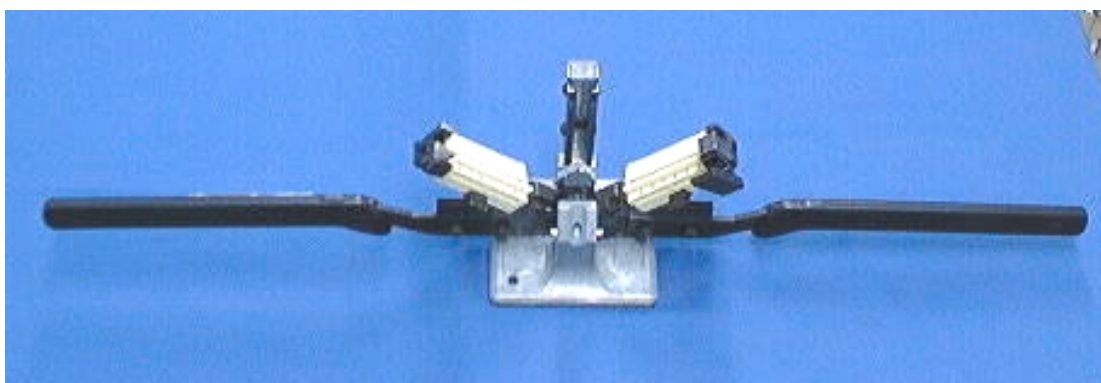

CHAMP BUTTERFLY VERKTØY

(for terminering av 50 pins Telco/Champ/Centronics kontakt)

Komplett tang i koffert.

Tingtec as

Post- og kontoradresse:
Skytterveien 14D
6514 KRISTIANSUND N

Web-side: www.tingtec.no

Det leveres kammer for:

0,4 kabel.

0,5 kabel.

Ny tang leveres med kammer for
0,5 kabel

Festeklipsene for kammene
brekker , og leveres som reservedel.

Det samme er tilfelle med
festestrikken for kabelanlegget: