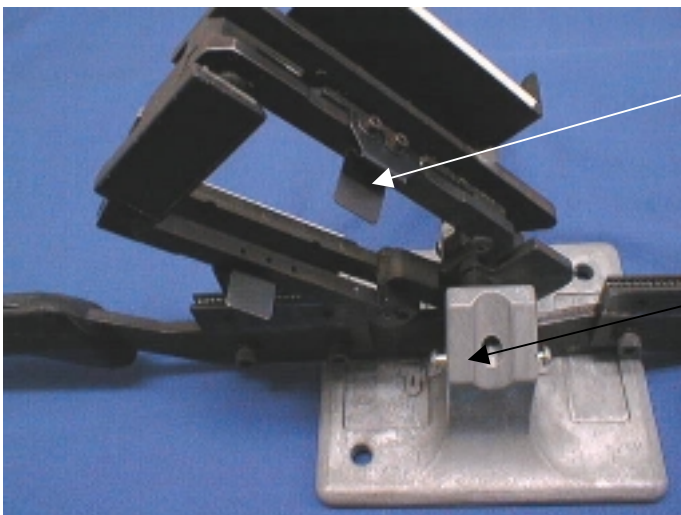

Telefon:
+47 71 58 70 60

Telefaks:
+47 71 58 70 61

E-post: firma@tingtec.no

Dato/prod.
21.03.06.AR

CHAMP BUTTERFLY VERKTØY (reservedeler)

Vanlige slidedeler er:

Kammer og

festeklips

Det leveres kammer for:

0,4 kabel.

0,5 kabel.

Ny tang leveres med kammer for
0,5 kabel

Festeklipsene for kammene
brekker , og leveres som reservedel.

Det samme er tilfelle med
festestrikken for kabelanlegget: