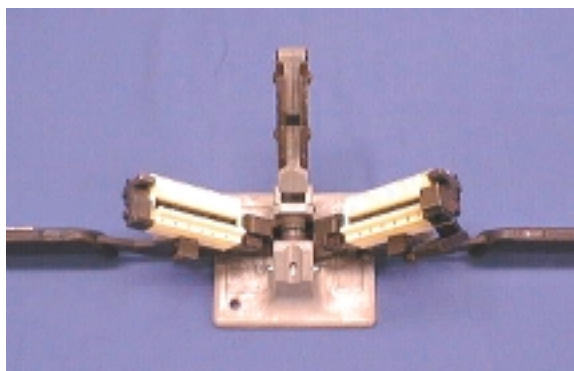

CHAMP BUTTERFLY VERKTØY

(for terminering av 50 pins Telco/Champ/Centronics kontakt)

Komplett tang i koffert.

Tingtec as

Post- og kontoradresse:
Skytterveien 14D
6514 KRISTIANSUND N

Web-side: www.tingtec.no

Det leveres kammer for:

0,4 kabel.

0,5 kabel.

Ny tang leveres med kammer for
0,5 kabel

Festeklipsene for kammene
brekker , og leveres som reservedel.

Det samme er tilfelle med
festestrikken for kabelanlegget: