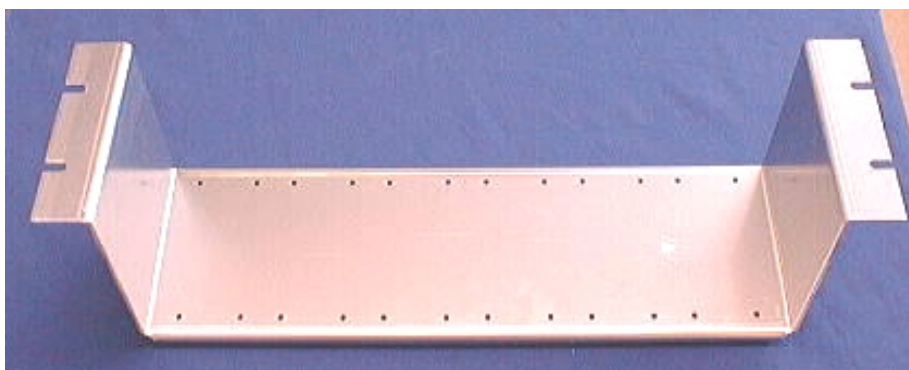

## 19" SKILLETRANSFORMATORHYLLE DRS-1755

Alle mål i mm.

Det er normalt plass til 6 skilletrafoer av typen Sedlbauer/ESI.

Trafohylla er i 3 mm. aluminium.

DRS-1776 (20 kV)

Man kan få ekstra: 1 stk. frontplate i klar plexiglass med festevinklere.