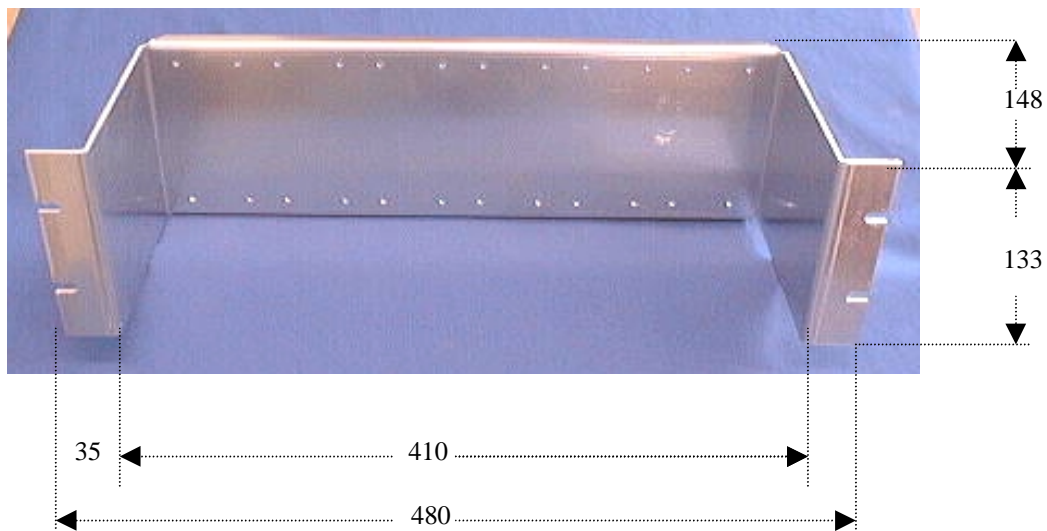

## 19" SKILLETRANSFORMATORHYLLE DRS-1755

Alle mål i mm.

Det er normalt plass til 6 skilletrafoer av typen Sedlbauer/ESI.

Trafohylla er i 3 mm. aluminium.

DRS-1776 (20 kV)

Man kan få ekstra: 1 stk. frontplate i klar plexiglass med festevinklere.