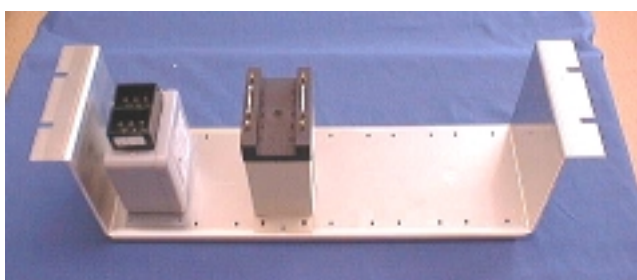

## 19" SKILLETRANSFORMATORHYLLE DRS-1755

Alle mål i mm.

Det er normalt plass til 6 skilletrafoer av typen Sedlbauer/ESI.

Trafohylla er i 3 mm. aluminium.

DRS-1776 (20 kV)

Man kan få ekstra: 1 stk. frontplate i klar plexiglass med festevinklere.