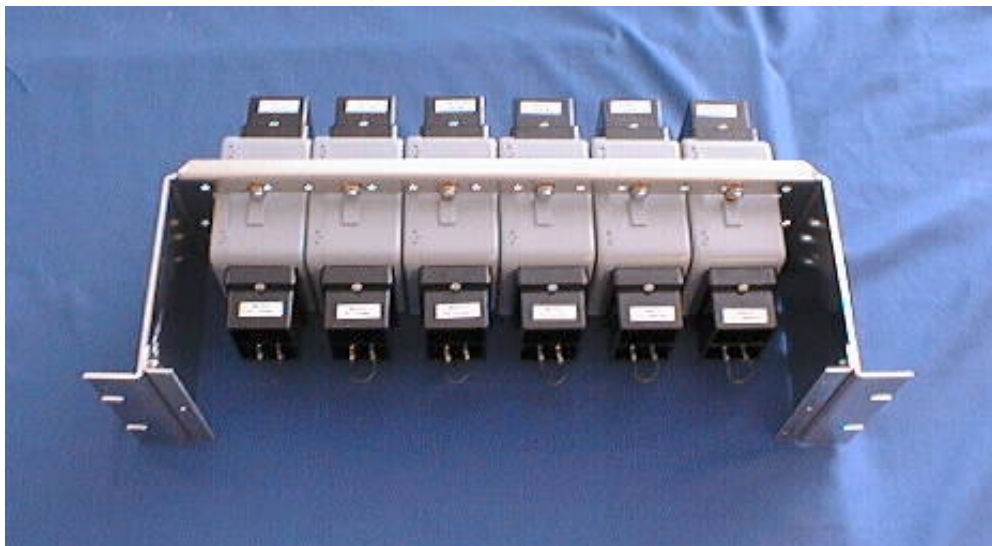

# 19" SKILLETRANSFORMATORHYLLE DRS-1756

Alle mål i millimeter

Trafohylla er i 3 mm. aluminium.

***Tingtec as***

Post- og kontoradresse:  
Skytterveien 14D  
6514 KRISTIANSUND N

*Web-side: [www.tingtec.no](http://www.tingtec.no)*