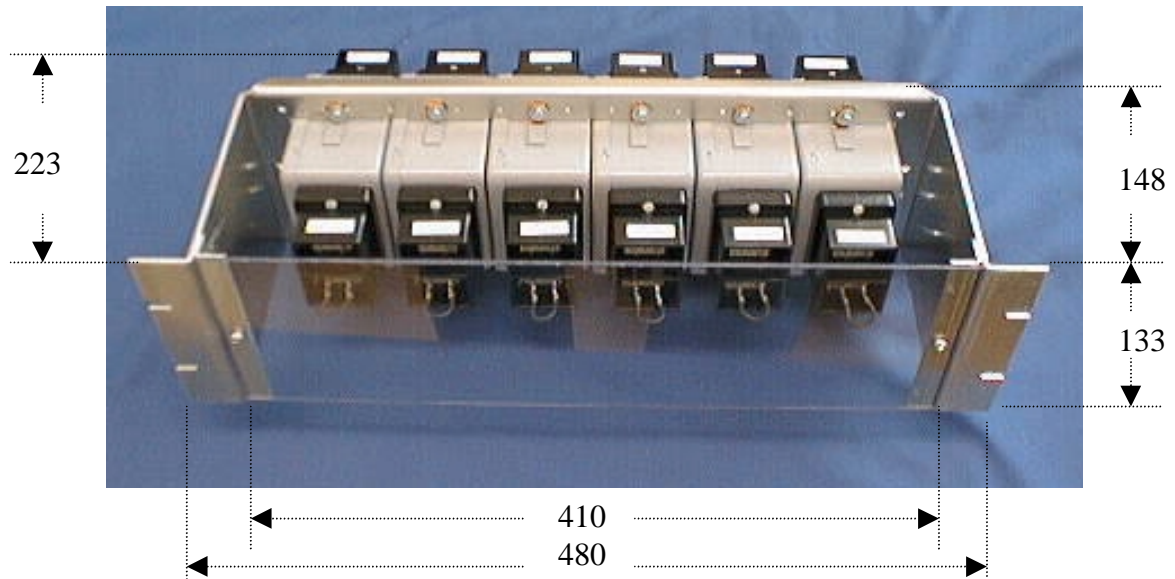

# 19" SKILLETRANSFORMATORHYLLE DRS-1756

Alle mål i millimeter

Trafohylla er i 3 mm. aluminium.

***Tingtec as***

Post- og kontoradresse:  
Skytterveien 14D  
6514 KRISTIANSUND N

*Web-side: [www.tingtec.no](http://www.tingtec.no)*