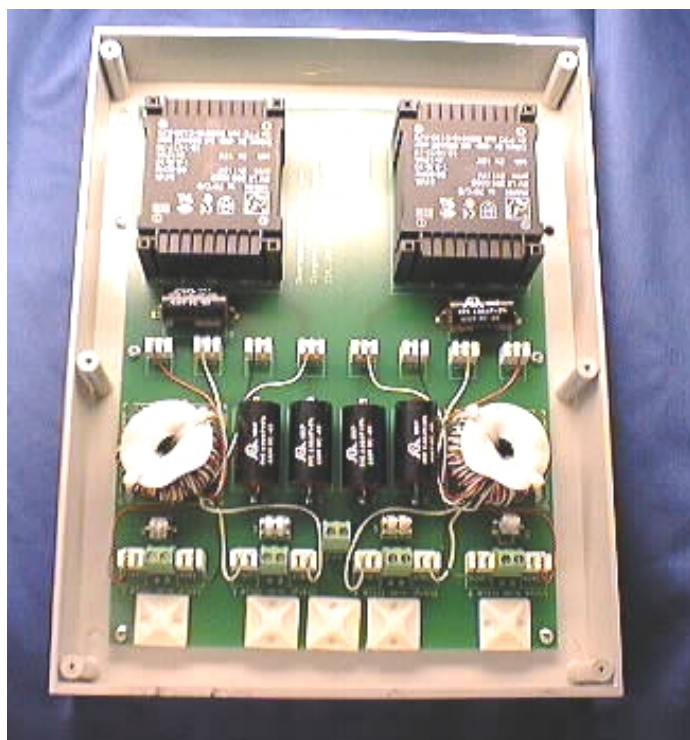

DRS-1961 FILTER FOR OVERSPENNINGER, 50 Hz og TRANSIENTER

Filter for 1 kanal, sendt og motta.

Filterboksens størrelse er:
B=200 mm
H=270 mm
D= 50 mm

Linje 1 inn Linje 1 ut Jord Linje 2 inn Linje 2 ut

Tingtec as