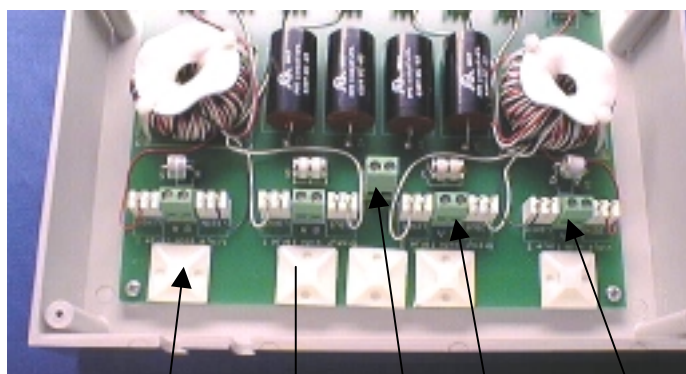

DRS-1961 FILTER FOR OVERSPENNINGER, 50 Hz og TRANSIENTER

Filter for 1 kanal, sendt og motta.

Filterboksens størrelse er:
B=200 mm
H=270 mm
D= 50 mm

Linje 1 inn Linje 1 ut Jord Linje 2 inn Linje 2 ut

Tingtec as