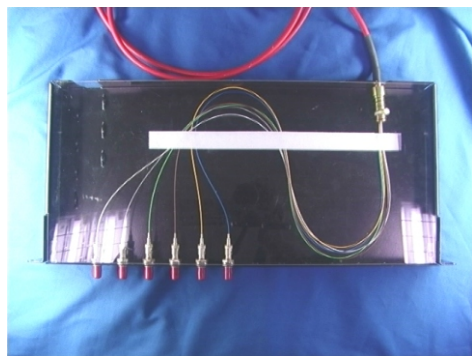

Tingtec fiber og prefabrikkert fiber

Tingtec as kan levere det meste av fiberkabel og fiberutstyr. Nedenfor finner du bilder av en del av våre produkter. Vi leverer også andre varianter, ta kontakt.

Patchesnorer og PIGtails leveres i alle varianter, FC, SC, ST, LC, Euro2000 osv. Singel og multimodus. Enkle og doble snorer. PC, SuperPC og APC sliping. Alle leveres med test sertifikat.

Adaptore og overganger leveres i forskjellige varianter. Foreksempel FC-FC, SC-SC, SC-FC osv.

Vi kan også levere dempeledd i alle varianter.

Patchpaneler leveres i diverse typer for FC SC osv. Disse kan brukes sammen med preterminerte systemer som det under eller sammen med annen kabel. Tilbehør som kveilebokser og kabelholdere finnes tilgjengelig.

Preterminerte fibersystemer, kan leveres med en 4-6-8 eller 12 fiber distribusjons kabel, med FC-, ST- eller SC-konnektorer. Single mode eller Multi mode system i halogenfritt materiale for innendørs/utendørs anvendelser. Leveres i lengder fra 5 - 2000 meter.

Systemet består av en halogenfri thight buffered 4-6-8 eller 12 fiberkabler, Som har en fleksibel armert slange i en eller begge ender. Slangen har trekkeøye i front. Inne i slangen ligger konnektorene på rekke og rad.