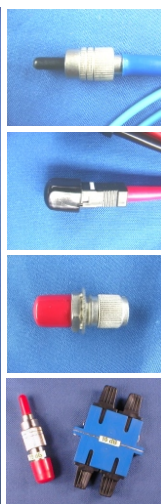

Tingtec fiber og prefabrikkert fiber

Tingtec as kan levere det meste av fiberkabel og fiberutstyr. Nedenfor finner du bilder av en del av våre produkter. Vi leverer også andre varianter, ta kontakt.

Patchesnorer og PIGtails leveres i alle varianter, FC, SC, ST, LC, Euro2000 osv. Singel og multimodus. Enkle og doble snorer. PC, SuperPC og APC sliping. Alle leveres med test sertifikat.

Adaptore og overganger leveres i forskjellige varianter. Foreksempel FC-FC, SC-SC, SC-FC osv.

Vi kan også levere dempeledd i alle varianter.

Patchpaneler leveres i diverse typer for FC SC osv. Disse kan brukes sammen med preterminerte systemer som det under eller sammen med annen kabel. Tilbehør som kveilebokser og kabelholdere finnes tilgjengelig.

Systemet består av en halogenfri thight buffered 4-6-8 eller 12 fiberkabler, Som har en fleksibel armert slange i en eller begge ender. Slangen har trekkeøye i front. Inne i slangen ligger konnektorene på rekke og rad.

Når systemet er lagt ut **MÅ MAN SKRU UT UMBRAKO-LÅSESKRUEN** Deretter skrur en ut bunnstykket for hånd. Så kan konnektorene trekkes forsiktig ut av den armerte slangen.

Deretter monterer man forsiktig konnektorene i adapterne, som sitter i det tilhørende patchpanelet. Den smaleste delen av bunnstykke passer ned i den minste slissen bak på patchpanelet, fest den delen av bunnstykket som er inne i patchpanelet med strips.