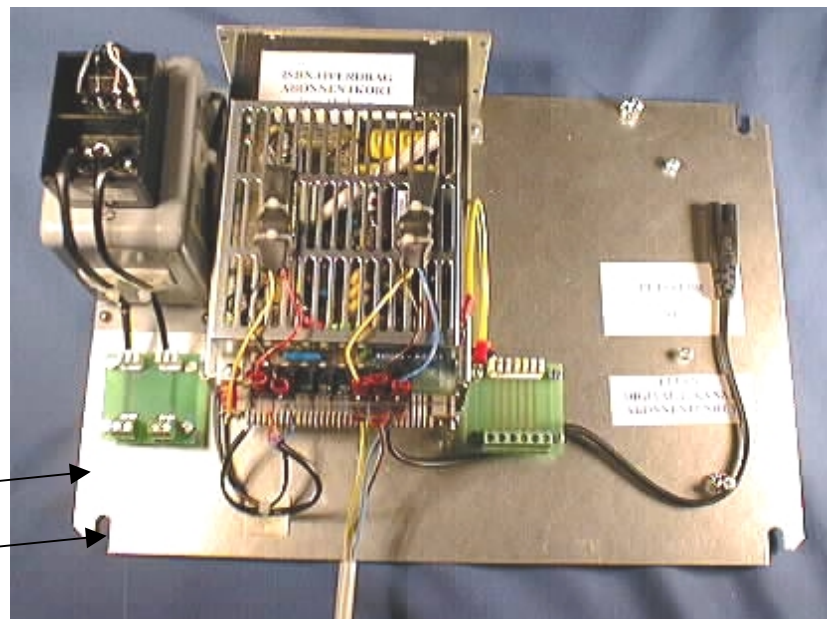

Tilkoblingsoversikt