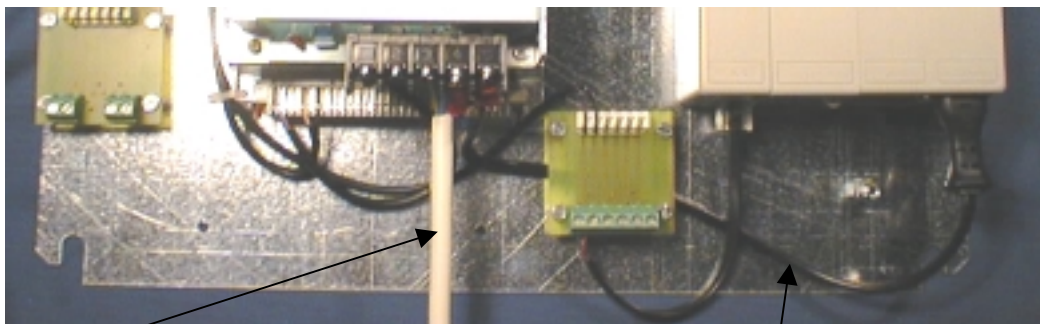

Nettledningen til kraftforsyningen er montert før monteringsplaten settes i skapet. Husk ta ut 220V støpselet før demontering/montering.

NB! Vi har forsøkt å skille linje INN-siden (høyspennings-siden) fra UT-siden (lavspennings-siden). Pass på ved montering av linjen INN på koblingskortet at denne ikke berører noen av de andre ledningene og komponentene som hører til UT-siden. FØR ALDRI KABELJORD FRA SENTRALSIDEN INN I SKAPET! Vi anbefaler at man tar ut skilletrafoen og monterer denne i egen plastboks hvis man ikke har annet galvanisk skille mellom skapet og telekabelen i HS-området.

ISDN-OVERDRAG ABONNENTSKAP DRS-465-04/NT1

(Tilkobling)

Inn-siden

Skilletrafo

Koblingskort 1

A-gren og B-gren inn fra skilletrafo 1 utenfor fareområdet.
(Denne skal ha tilkoblet en kondensator på 1 yF 400V i midtpunktet mot sentralen for ikke å kortslutte 110V'en som "ligger på linja".

Ut-siden

Koblingskort 2

Linje fra sekundærsiden på skilletrafo 2 via koblingskort 2 inn på NT1.
De 4 tilkoblingene til høyre på koblingskortet er ledige. Ønsker man ikke å bruke skrutilkoblingene kan man terminere linja inn til NT1 direkte på kroneplinten der hvor linja kommer inn fra skilletrafo 2s sekundærside.

220V AC inn direkte til kraftforsyning og til NT1. NT1 220V-ledningen ligger normalt løst nederst i skapet og er koblet til nettinntaket på kraftforsyningen. Denne kan fjernes ønsker man en annen tilkobling.