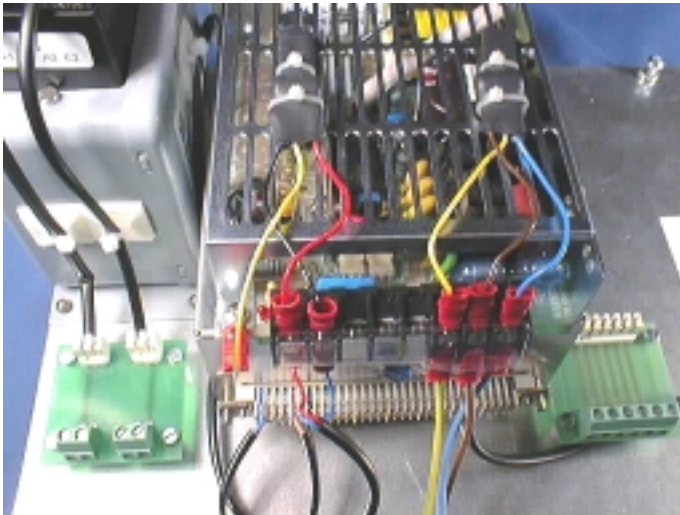

ISDN-OVERDRAG ABONNENTSKAP DRS-465 BILDER

Linje-terminering
INN

Skilletrafo 2

Linjeterminering
ut mot NT-1

Tilkoblingsoversikt

Tingtec as

Adresse:
Skytterveien 14D
6514 Kristiansund N

Telefon:
+47 71 58 70 60

Telefax::
+47 71 58 70 61

E.post:
firma@tingtec.no

Bankgiro:
4050.05.03043

Foretaksnummer:

NO976930347MVA

Web-side www.tingtec.no