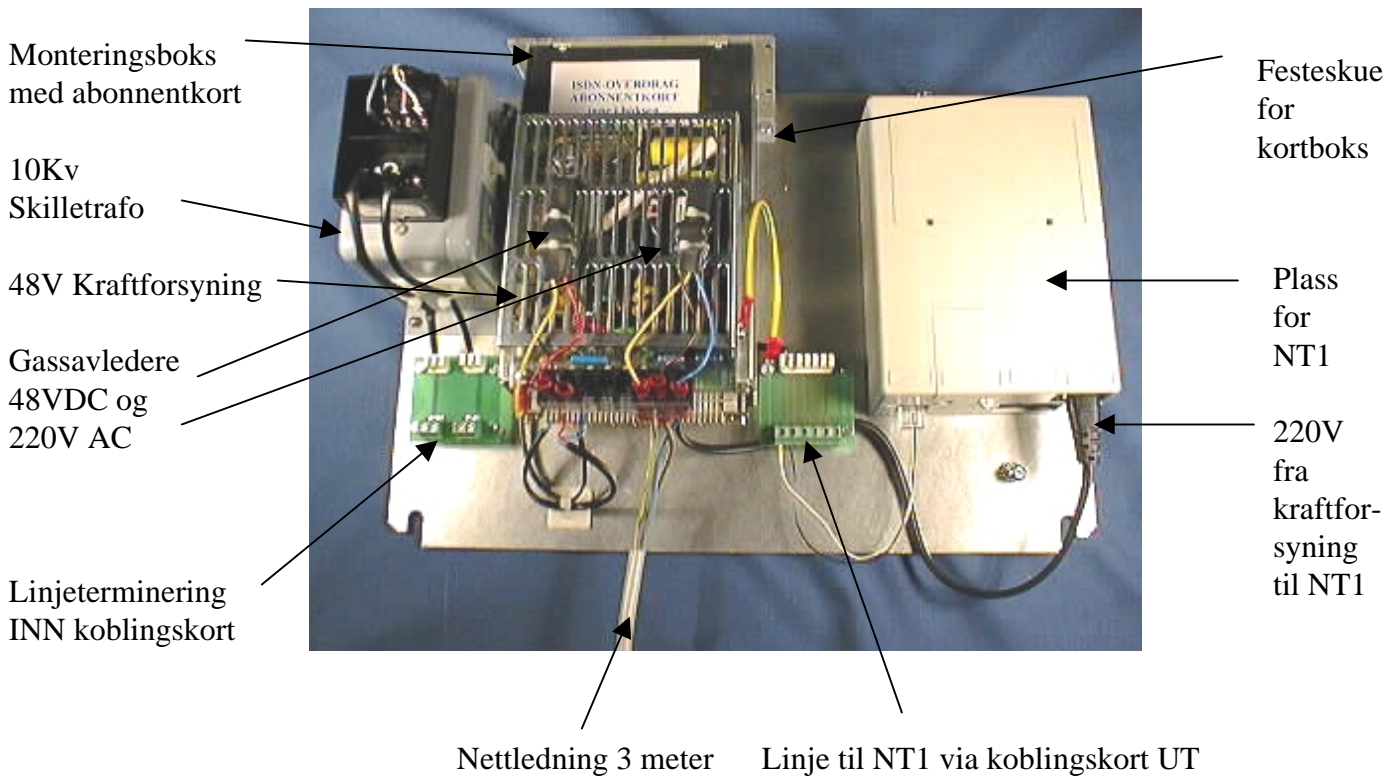

Skapet har innmontert 2 stk. koblingskort for enkel linjeterminering. Det er montert en egen 220V ledning fra inntaket på kraftforsyningen til NT1.

ISDN-overdrag abonnentkortet sitter inne i en metall monteringsboks. Denne er hengslet i nedre kant. Ved å løsne festeskruen øverst på boksen kan denne vippe ut. Kortet kan byttes ved å dra det ut i bakkant av boksen.

Kraftforsyningen på toppen av abonnentkort-boksen er montert fast til denne med 2 skruer.

NB! Vi har forsøkt å skille linje INN-siden (høyspenningssiden) fra UT-siden (lavspenningssiden). Pass på ved montering av linjen INN på koblingskortet at denne ikke berører noen av de andre ledningene og komponentene som hører til UT-siden. FØR ALDRI KABELJORD FRA SENTRALSIDEN INN I SKAPET! Vi anbefaler at man tar ut skilletrafoen og monterer denne i egen plastboks hvis man ikke har annet galvanisk skille mellom skapet og telekabelen i HS-området.

ISDN-OVERDRAG ABONNENTSKAP DRS-465-04/NT1

(Monteringsplaten til plastskap B=400, H=300, D=200 mm.)

Monteringsplaten har 2 stk. koblingskort for enkel linjeterminering. Det er montert en egen 220V ledning fra inntaket på kraftforsyningen til NT1.

ISDN-overdrag abonnentkortet sitter inne i en metall monteringsboks. Denne er hengslet i nedre kant. Ved å løsne festeskruen øverst på boksen kan denne vippes opp. Kortet kan byttes ved å fjerne platen i bakkant av boksen.