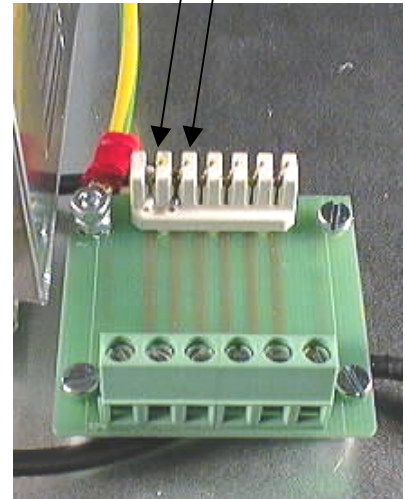

ISDN-OVERDRAG ABONNENTSKAP DRS-465 BILDER

Linje-terminering
INN

Skilletrafo 2

Linjeterminering
ut mot NT-1

Tilkoblingsoversikt

Tingtec as

Adresse:
Skytterveien 14D
6514 Kristiansund N

Telefon:
+47 71 58 70 60

Telefax::
+47 71 58 70 61

E.post:
firma@tingtec.no

Bankgiro:
4050.05.03043

Foretaksnummer:

NO976930347MVA

Web-side www.tingtec.no