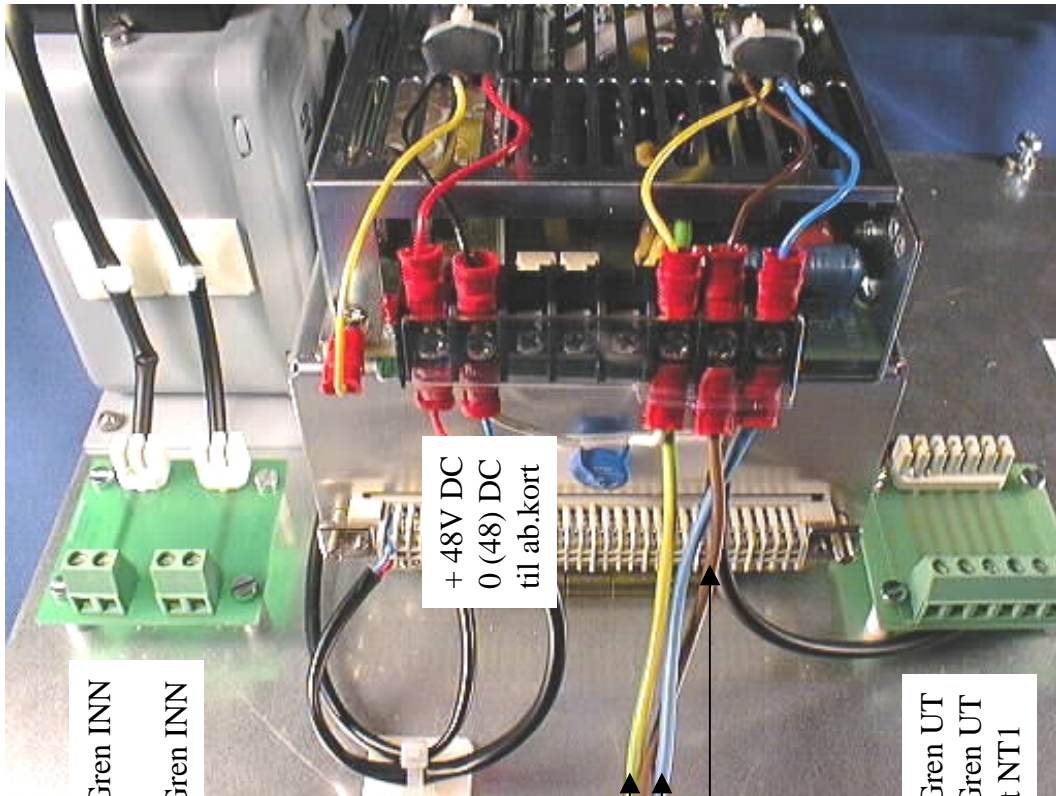

ISDN-OVERDRAG ABONNENTSKAP DRS-465 (Termineringsoversikt)

A-Gren INN

B-Gren INN

+48V DC
0 (48) DC
til ab.kort

A-Gren UT
B-Gren UT
mot NT1

A-Gren UT (NT1)
A-Gren til ab.kort
B-Gren til ab.kort
B-Gren UT (NT1)

Jord abonnent
220V AC
220V AC
eller
110V DC