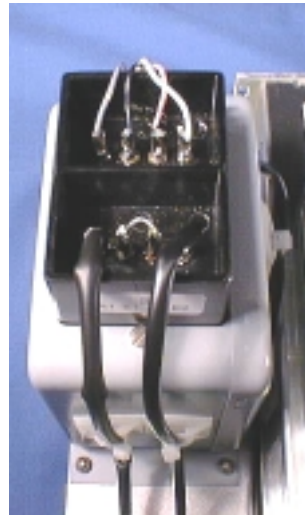

Skilletrafo 2

Linjeterminering
ut mot NT-1