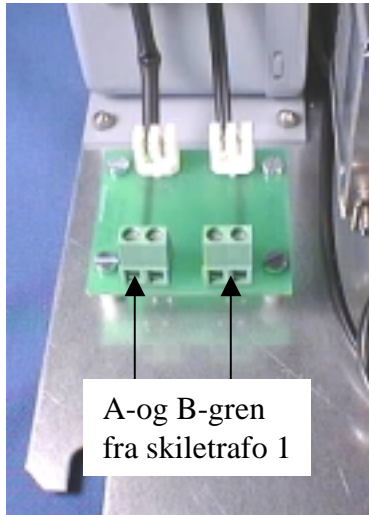

ISDN-OVERDRAG ABONNENTSKAP DRS-465 BILDER

Linje-terminering
INN