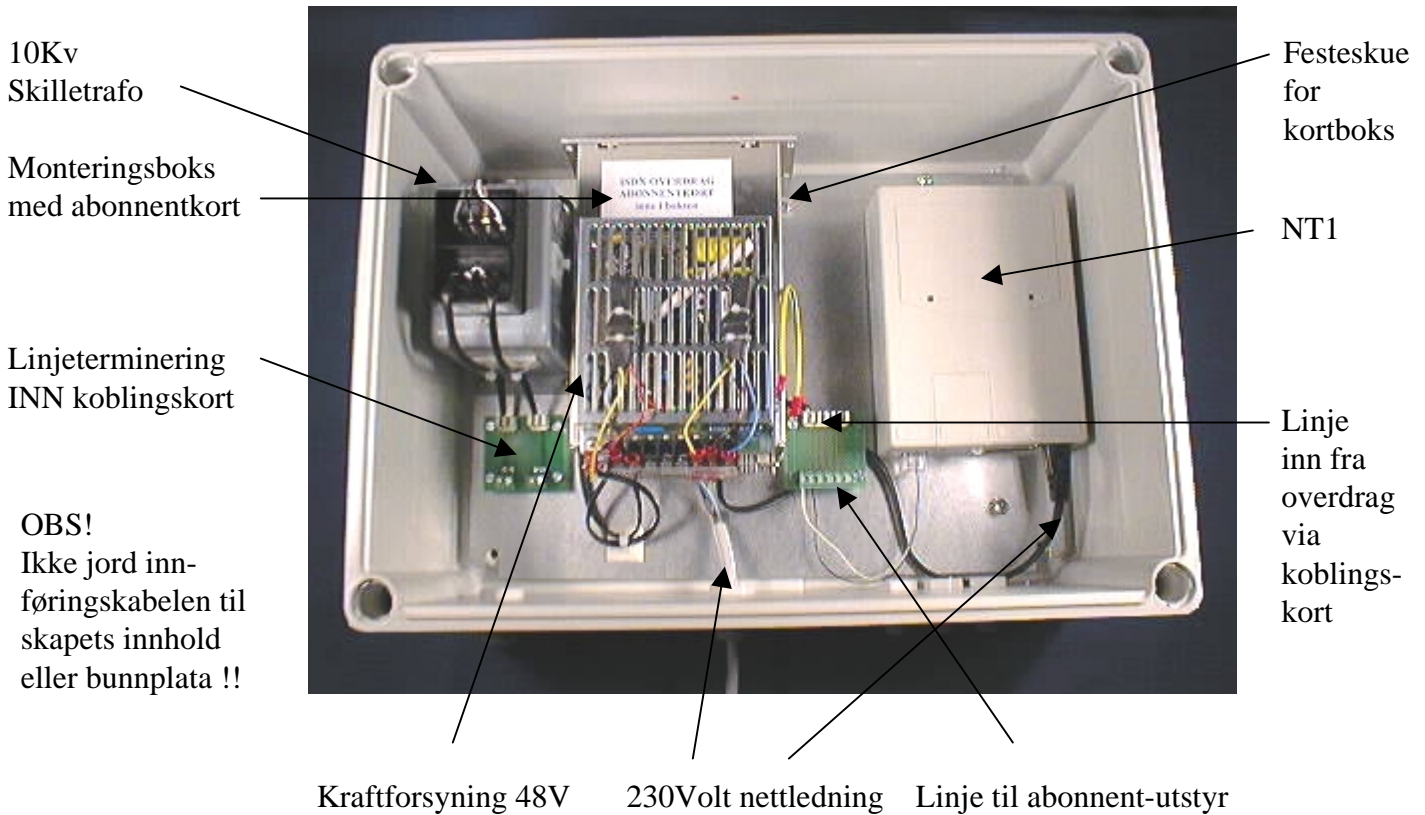

Skapet har innmontert 2 stk. koblingskort for enkel linjeterminering. Det er montert en egen 220V ledning fra inntaket på kraftforsyningen til NT1.

ISDN-overdrag abonnentkortet sitter inne i en metall monteringsboks. Denne er hengslet i nedre kant. Ved å løsne festeskruen øverst på boksen kan denne vippe ut. Kortet kan byttes ved å dra det ut i bakkant av boksen.

Kraftforsyningen på toppen av abonnentkort-boksen er montert fast til denne med 2 skruer.

NB! Vi har forsøkt å skille linje INN-siden (høyspenningssiden) fra UT-siden (lavspenningssiden). Pass på ved montering av linjen INN på koblingskortet at denne ikke berører noen av de andre ledningene og komponentene som hører til UT-siden. FØR ALDRI KABELJORD FRA SENTRALSIDEN INN I SKAPET! Vi anbefaler at man tar ut skilletrafoen og monterer denne i egen plastboks hvis man ikke har annet galvanisk skille mellom skapet og telekabelen i HS-området.

ISDN-overdrag abonnentkortet sitter inne i en metall monteringsboks. Denne er hengslet i nedre kant. Ved å løsne festeskruen øverst på boksen kan denne vippes opp. Kortet kan byttes ved å fjerne platen i bakkant av boksen.