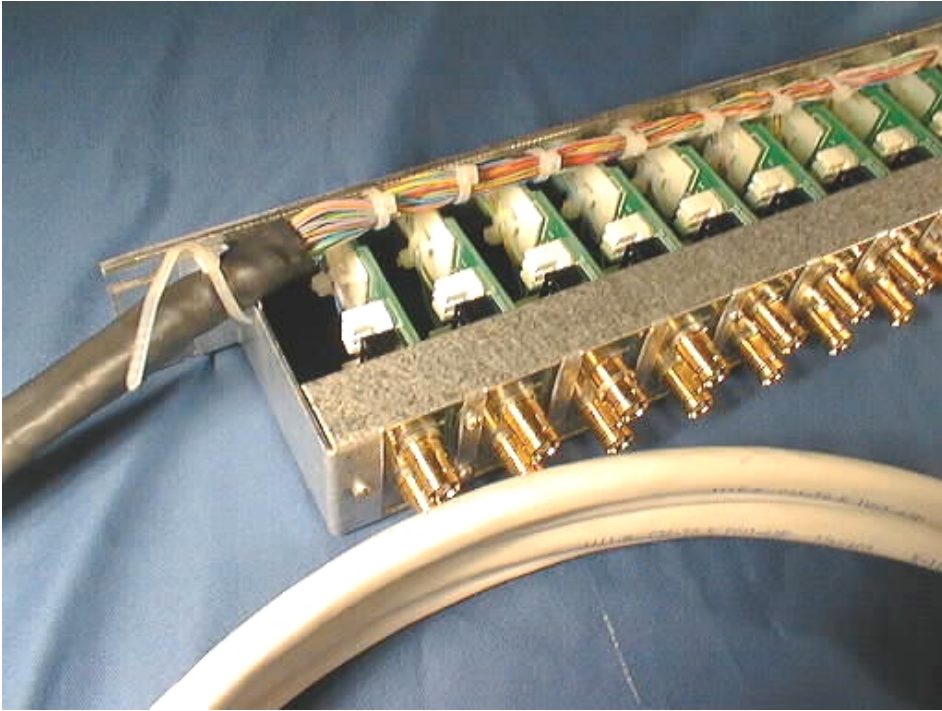

ADAPTER-RACK DRS-1771.16

Tingtec as

Post- og kontoradresse:
Skytterveien 14D
6514 KRISTIANSUND N

Web-side: www.tingtec.no

Telefon:
+47 71 58 70 60

E-post: firma@tingtec.no

Telefaks:
+47 71 58 70 61