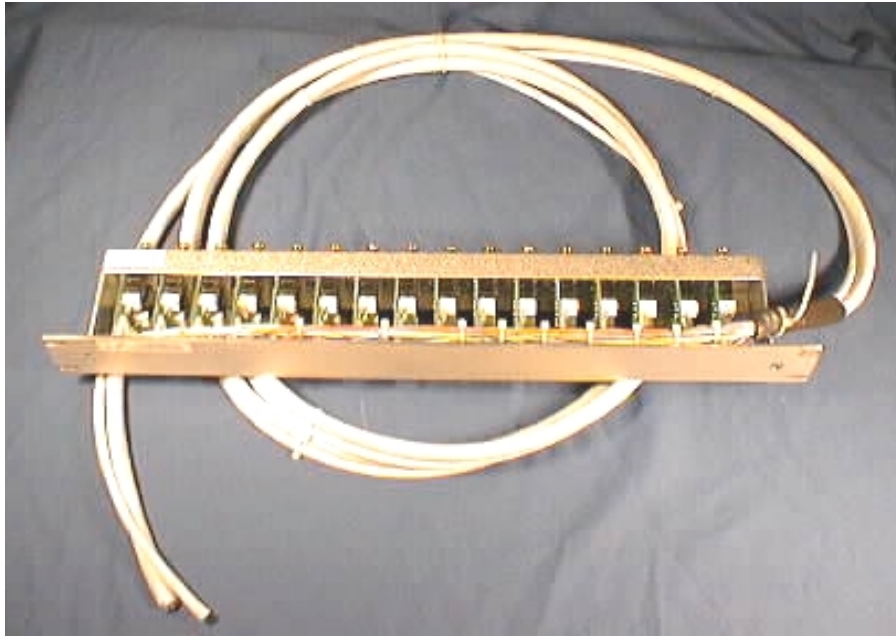

## ADAPTER-RACK DRS-1771.16

***Tingtec as***

Post- og kontoradresse:  
Skytterveien 14D  
6514 KRISTIANSUND N

*Web-side: [www.tingtec.no](http://www.tingtec.no)*

Telefon:  
+47 71 58 70 60

Telefaks:  
+47 71 58 70 61