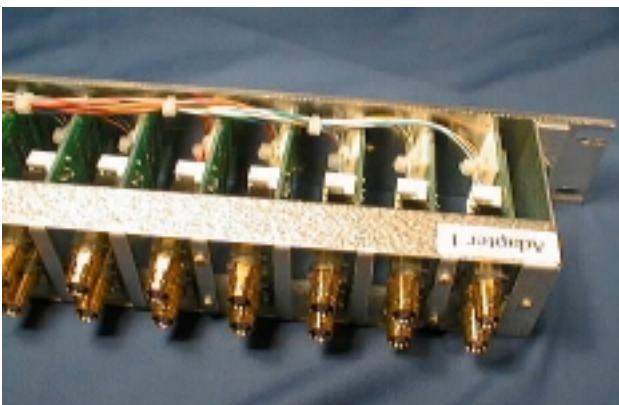

ADAPTER-RACK DRS-1771.16

Tingtec as

Post- og kontoradresse:
Skytterveien 14D
6514 KRISTIANSUND N

Web-side: www.tingtec.no

Telefon:
+47 71 58 70 60

E-post: firma@tingtec.no

Telefaks:
+47 71 58 70 61