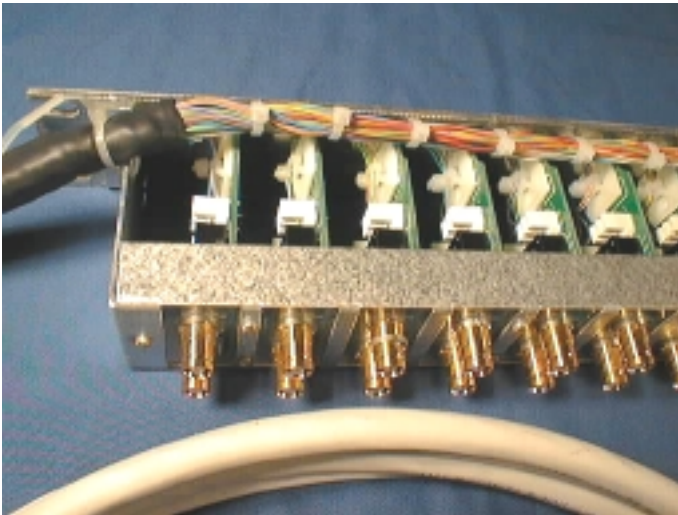

ADAPTER-RACK DRS-1771.16

Tingtec as

Post- og kontoradresse:
Skytterveien 14D
6514 KRISTIANSUND N

Web-side: www.tingtec.no

Telefon:
+47 71 58 70 60

E-post: firma@tingtec.no

Telefaks:
+47 71 58 70 61