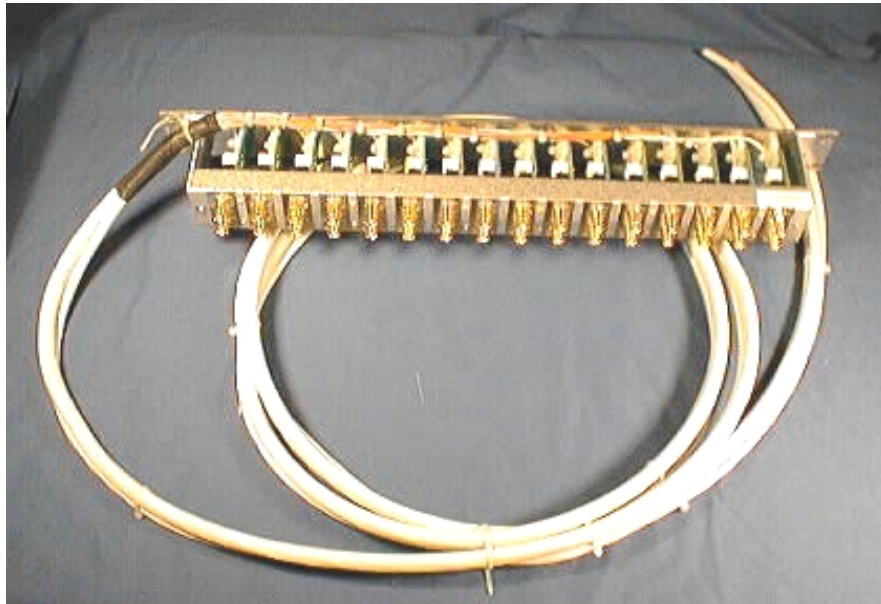

## ADAPTER-RACK DRS-1771.16

***Tingtec as***

Post- og kontoradresse:  
Skytterveien 14D  
6514 KRISTIANSUND N

*Web-side: [www.tingtec.no](http://www.tingtec.no)*

Telefon:  
+47 71 58 70 60

Telefaks:  
+47 71 58 70 61