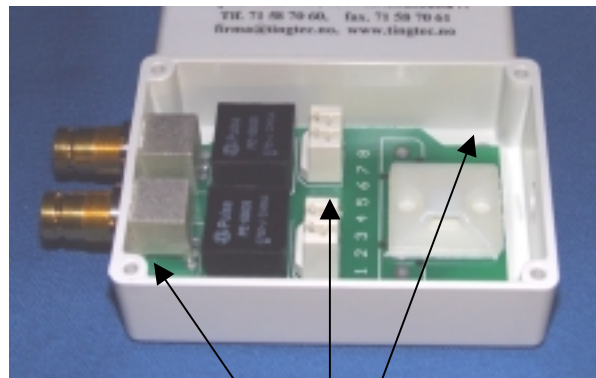

ADAPTER DRS-721

DRS-721 er en dobbel (send/motta) 75-120 Ohms overgang terminert med 1,6/5,6 (Siemens) hun-plugger på 75 Ohm-siden og 2 stk. Krone-plinter på 120 Ohm-siden.
Ytre mål på adapteren er: (lengde/bredde/ høyde i mm.) L=74, B=50, H=25.
Man fører telekabelen inn gjennom hullet i enden på adapteren og terminerer lederne til Krone-plinten med et Kroneverktøy. Kabelen låses fast med en "strips" til holderen inne i boksen.

I bunnen av boksen er det hull for montering på vegg. Det er medsendt 2 stk. skruer for dette.

← Pose med skruer, strips og merking

Tingtec as

Post- og kontoradresse:
Skytterveien 14D
6514 KRISTIANSUND N