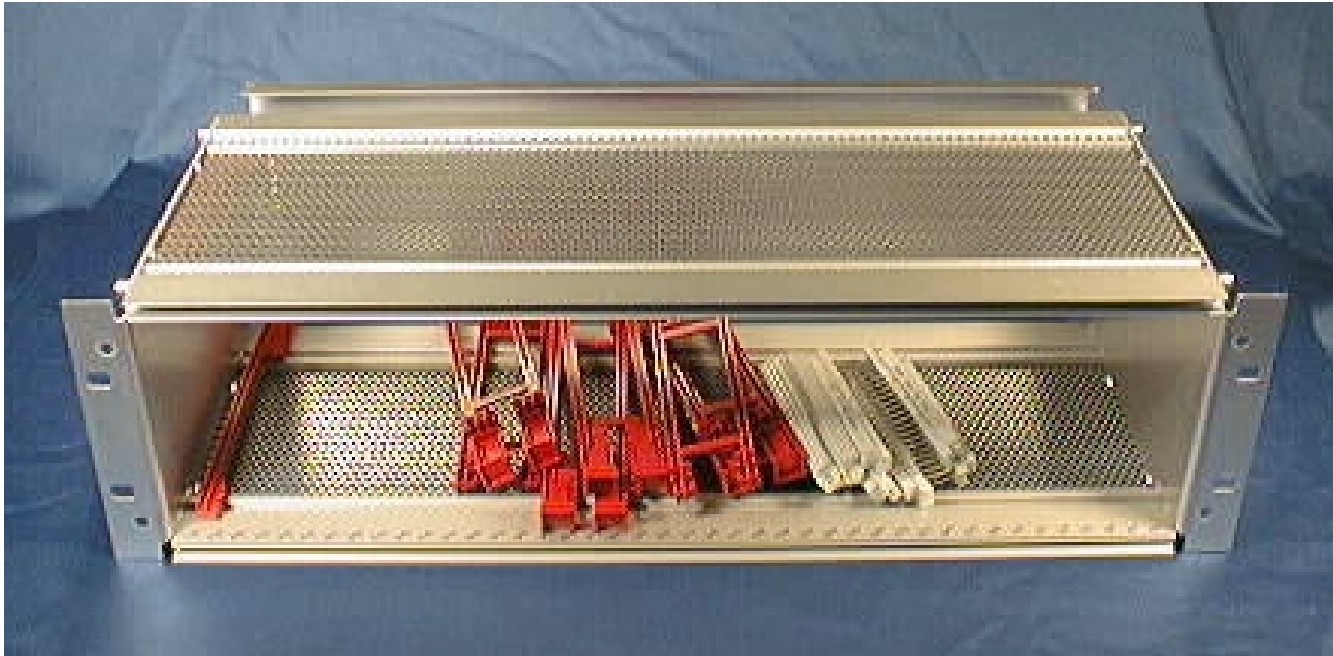

19" KORTRAMME FOR OLSEN- OG ISDNOVERDRAGS KORT

Tingtec as

Web-side: www.tingtec.no

E-post: firma@tingtec.no

Postadresse:
Skytterveien 14D
6514 Kristiansund N

Kontoradresse:
Skytterveien 14D
6514 Kristiansund N