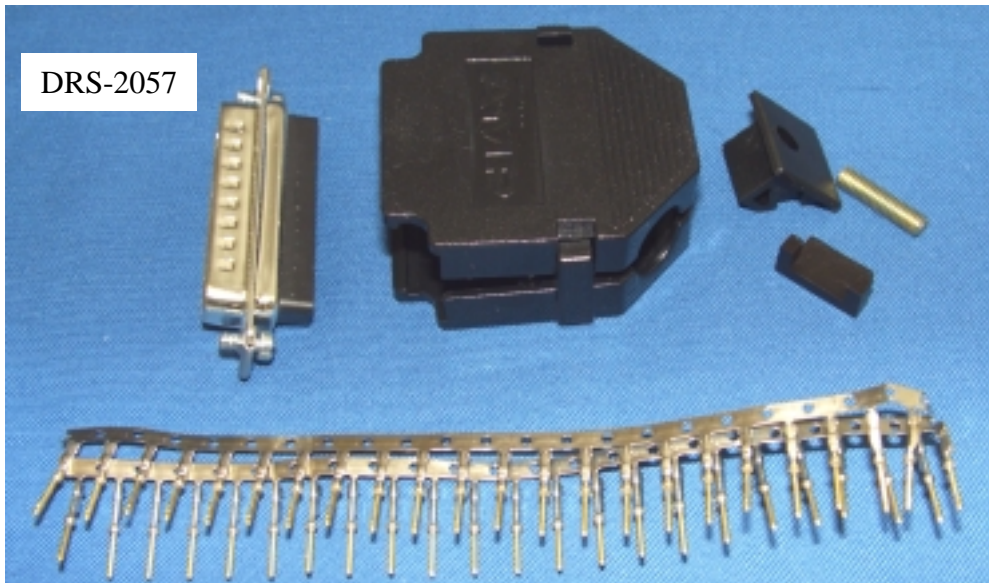

KONTAKTSETT DRS-2057 og DRS-2058

DRS-2057

Kontaktsett DRS-2057 har 44 pin HDD D.sub Han kontakthus, 45 kontaktpiner og sort plastdeksel med korte standard fingerskruer. Kabeluttak skrått eller rett bak (45 eller 180 grader). Kabelåpning: 6 - 12 mm. For tynnere dimensjoner må kableen påføres krympestrømpe for god strekkavlastning.