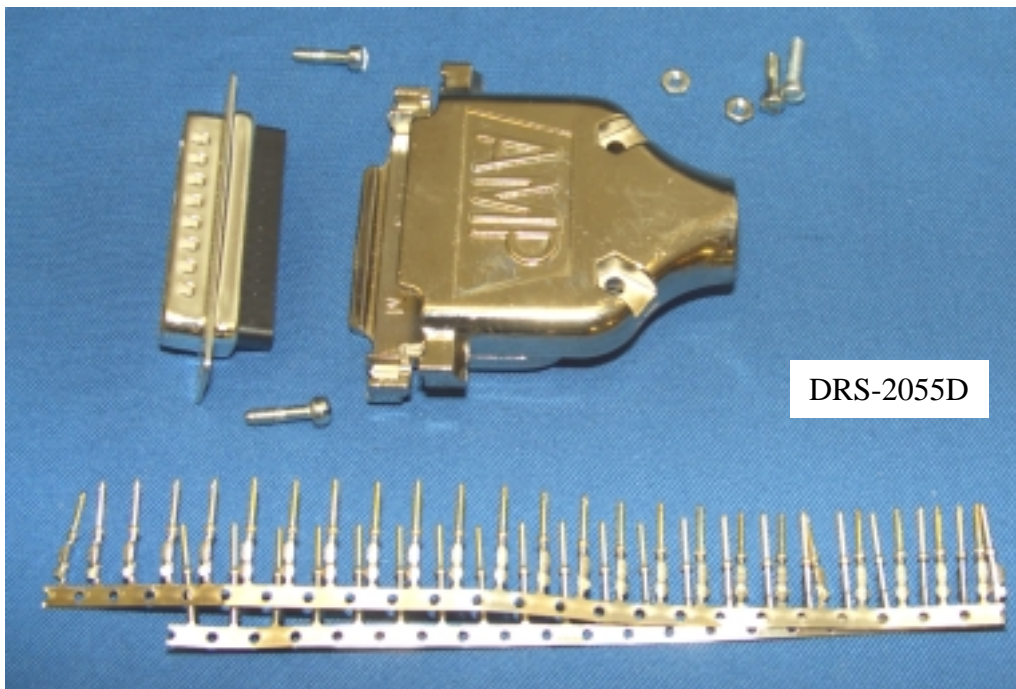

KONTAKTSETT DRS-2055 og DRS-2055B

DRS-2055

Kontaktsett DRS-2055 har 44 pin HDD D.sub Han kontakthus, 45 kontaktpiner og sort plastdeksel med lange sorte standard fingerskruer. Kabeluttak rett bak (180 grader). Kabelåpning: 7 - 12 mm. For tynnere dimensjoner må kableen påføres krympestrømpe for god strekkavlastning.

DRS-2055B

Kontaktsett DRS-2055B har 44 pin HDD D.sub Han kontakthus, 45 kontaktpiner og metalldeksel med lange standard fingerskruer. Kabeluttak rett bak (180 grader). Kabelåpning: 6 eller 10 mm. To forskjellige deksel. For tynnere dimensjoner må kableen påføres krympestrømpe for god strekkavlastning

Kontaktsett DRS-2055C har 44 pin HDD D.sub Han kontakthus, 45 kontaktpiner og metallisert plastdeksel med korte standard skruer. Kabeluttak rett bak (180 grader). Kabelåpning: 6,5 - 7,5 - 9 - 10 - 10,5 - 11,5 eller 12 mm. For andre dimensjoner må kabelen påføres krympestrømpe for god strekkavlastning

Kontaktsett DRS-2055D har 44 pin HDD D.sub Han kontakthus, 45 kontaktpiner og metalldeksel med korte standard skruer. Kabeluttak rett bak (180 grader) Kabelåpning: 6 eller 10 mm. To forskjellige deksel. For tynnere dimensjoner må kabelen påføres krympestrømpe for god strekkavlastning