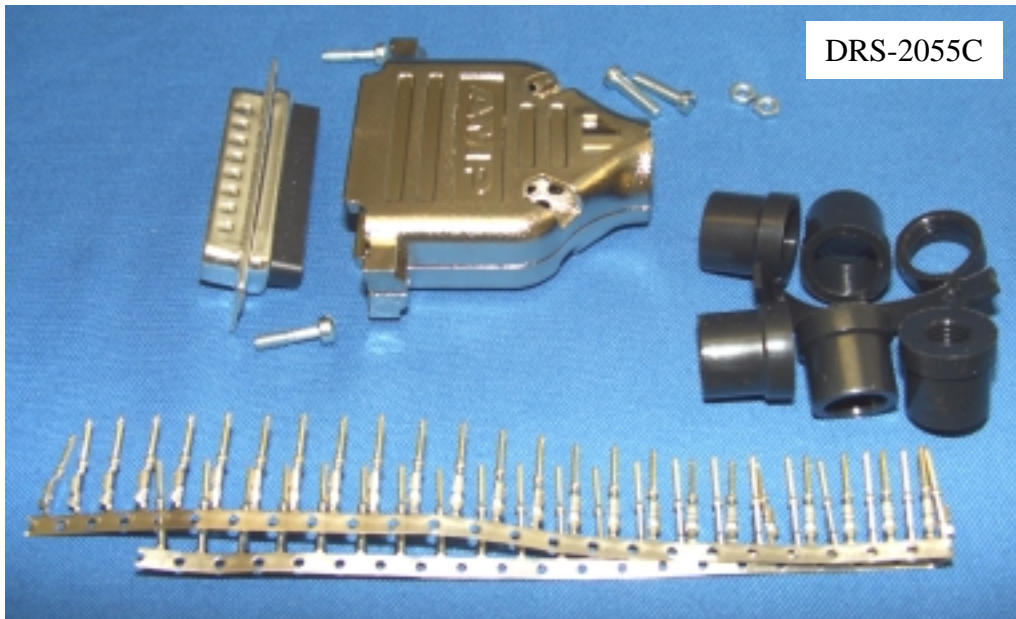

KONTAKTSETT DRS-2055 og DRS-2055B

DRS-2055

Kontaktsett DRS-2055 har 44 pin HDD D.sub Han kontakthus, 45 kontaktpiner og sort plastdeksel med lange sorte standard fingerskruer. Kabeluttak rett bak (180 grader). Kabelåpning: 7 - 12 mm. For tynnere dimensjoner må kableen påføres krympestrømpe for god strekkavlastning.

DRS-2055B

Kontaktsett DRS-2055B har 44 pin HDD D.sub Han kontakthus, 45 kontaktpiner og metalldeksel med lange standard fingerskruer. Kabeluttak rett bak (180 grader). Kabelåpning: 6 eller 10 mm. To forskjellige deksel. For tynnere dimensjoner må kableen påføres krympestrømpe for god strekkavlastning

Kontaktsett DRS-2055C har 44 pin HDD D.sub Han kontakthus, 45 kontaktpiner og metallisert plastdeksel med korte standard skruer. Kabeluttak rett bak (180 grader). Kabelåpning: 6,5 - 7,5 - 9 - 10 - 10,5 - 11,5 eller 12 mm. For andre dimensjoner må kabelen påføres krympestrømpe for god strekkavlastning

Kontaktsett DRS-2055D har 44 pin HDD D.sub Han kontakthus, 45 kontaktpiner og metalldeksel med korte standard skruer. Kabeluttak rett bak (180 grader) Kabelåpning: 6 eller 10 mm. To forskjellige deksel. For tynnere dimensjoner må kabelen påføres krympestrømpe for god strekkavlastning