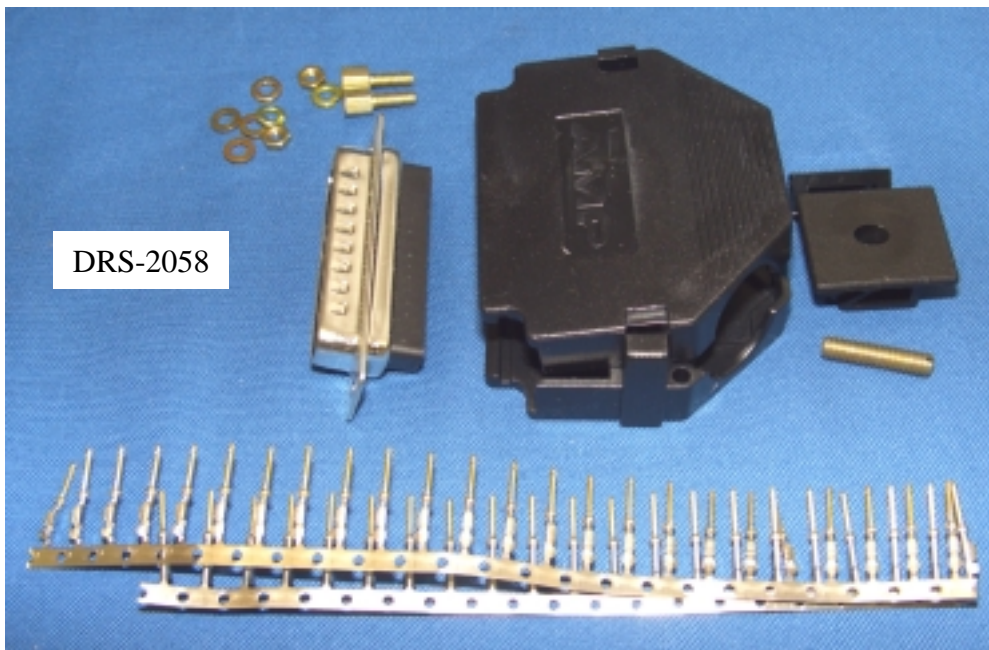

DRS-2055B

Kontaktsett DRS-2055B har 44 pin HDD D.sub Han kontakthus, 45 kontaktpiner og metalldeksel med lange standard fingerskruer. Kabeluttak rett bak (180 grader). Kabelåpning: 6 eller 10 mm. To forskjellige deksel. For tynnere dimensjoner må kableen påføres krympestrømpe for god strekkavlastning

Kontaktsett DRS-2055D har 44 pin HDD D.sub Han kontakthus, 45 kontaktpiner og metalldeksel med korte standard skruer. Kabeluttak rett bak (180 grader) Kabelåpning: 6 eller 10 mm. To forskjellige deksel. For tynnere dimensjoner må kabelen påføres krympestrømpe for god strekkavlastning

Kontaktsett DRS-2057 har 44 pin HDD D.sub Han kontakthus, 45 kontaktpiner og sort plastdeksel med korte standard fingerskruer. Kabeluttak skrått eller rett bak (45 eller 180 grader). Kabelåpning: 6 - 12 mm. For tynnere dimensjoner må kableen påføres krympestrømpe for god strekkavlastning.

DRS-2058

Kontaktsett DRS-2058 har 44 pin HDD D.sub Han kontakthus, 45 kontaktpiner og sort plastdeksel med korte HUN standard fingerskruer. Kabeluttak skrått eller rett bak (45 eller 180 grader). Kabelåpning: 6 - 12 mm. For tynnere dimensjoner må kableen påføres krympestrømpe for god strekkavlastning.