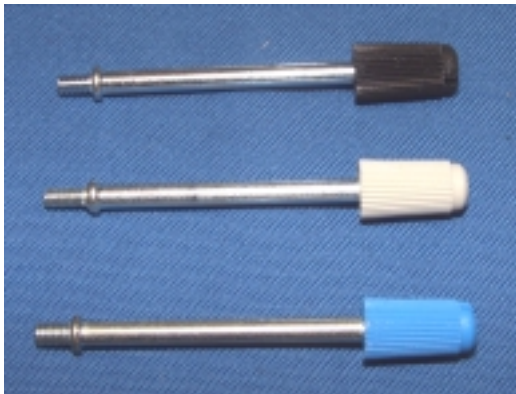

DRS-2058

Kontaktsett DRS-2058 har 44 pin HDD D.sub Han kontakthus, 45 kontaktpiner og sort plastdeksel med korte HUN standard fingerskruer. Kabeluttak skrått eller rett bak (45 eller 180 grader). Kabelåpning: 6 - 12 mm. For tynnere dimensjoner må kableen påføres krympestrømpe for god strekkavlastning.

Standard sort lang fingerskrue

2,5 mm grå lang fingerskrue

3 mm. blå lang fingerskrue

Standard kort festeskrue

Standard lang festeskrue

Han kontakthus

Inn/ut-verktøy
for kontaktpinner

Press-verktøy for
kontaktpinnene.