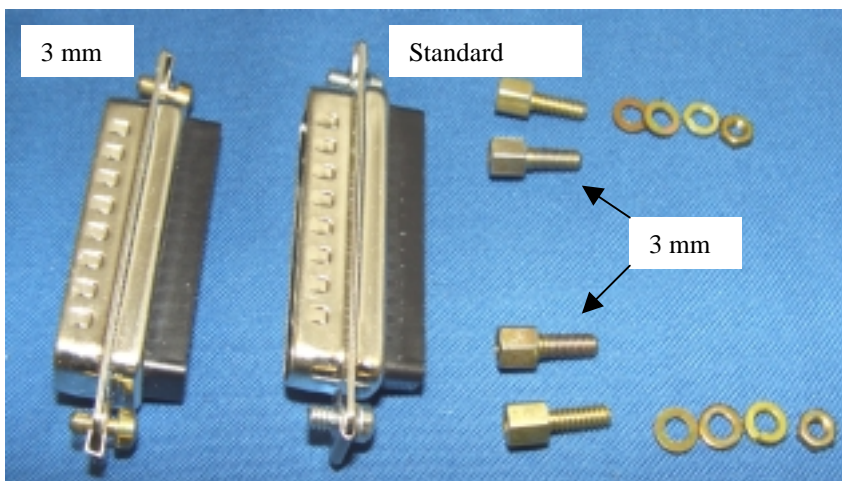

DRS-2058

Kontaktsett DRS-2058 har 44 pin HDD D.sub Han kontakthus, 45 kontaktpiner og sort plastdeksel med korte HUN standard fingerskruer. Kabeluttak skrått eller rett bak (45 eller 180 grader). Kabelåpning: 6 - 12 mm. For tynnere dimensjoner må kableen påføres krympestrømpe for god strekkavlastning.

Standard sort lang fingerskrue

2,5 mm grå lang fingerskrue

3 mm. blå lang fingerskrue

Standard kort festeskrue

Standard lang festeskrue

Han kontakthus

Inn/ut-verktøy
for kontaktpinner

Press-verktøy for
kontaktpinnene.