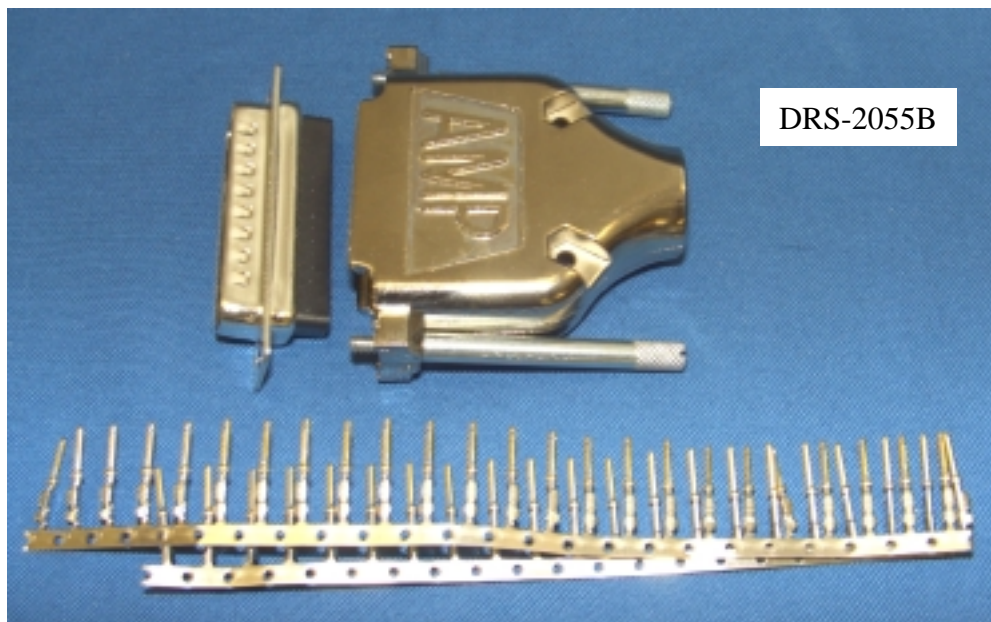

KONTAKTSETT DRS-2055 og DRS-2055B

DRS-2055

Kontaktsett DRS-2055 har 44 pin HDD D.sub Han kontakthus, 45 kontaktpiner og sort plastdeksel med lange sorte standard fingerskruer. Kabeluttak rett bak (180 grader). Kabelåpning: 7 - 12 mm. For tynnere dimensjoner må kableen påføres krympestrømpe for god strekkavlastning.

DRS-2055B

Kontaktsett DRS-2055B har 44 pin HDD D.sub Han kontakthus, 45 kontaktpiner og metalldeksel med lange standard fingerskruer. Kabeluttak rett bak (180 grader). Kabelåpning: 6 eller 10 mm. To forskjellige deksel. For tynnere dimensjoner må kableen påføres krympestrømpe for god strekkavlastning

Kontaktsett DRS-2055C har 44 pin HDD D.sub Han kontakthus, 45 kontaktpiner og metallisert plastdeksel med korte standard skruer. Kabeluttak rett bak (180 grader). Kabelåpning: 6,5 - 7,5 - 9 - 10 - 10,5 - 11,5 eller 12 mm. For andre dimensjoner må kabelen påføres krympestrømpe for god strekkavlastning

Kontaktsett DRS-2055D har 44 pin HDD D.sub Han kontakthus, 45 kontaktpiner og metalldeksel med korte standard skruer. Kabeluttak rett bak (180 grader) Kabelåpning: 6 eller 10 mm. To forskjellige deksel. For tynnere dimensjoner må kabelen påføres krympestrømpe for god strekkavlastning