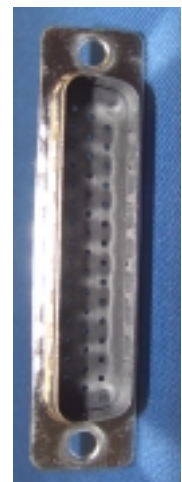

KONTAKTSETT DRS-2055 og DRS-2055B

DRS-2055

Kontaktsett DRS-2055 har 44 pin HDD D.sub Han kontakthus, 45 kontaktpiner og sort plastdeksel med lange sorte standard fingerskruer. Kabeluttak rett bak (180 grader). Kabelåpning: 7 - 12 mm. For tynnere dimensjoner må kableen påføres krympestrømpe for god strekkavlastning.

DRS-2055B

Kontaktsett DRS-2055B har 44 pin HDD D.sub Han kontakthus, 45 kontaktpiner og metalldeksel med lange standard fingerskruer. Kabeluttak rett bak (180 grader). Kabelåpning: 6 eller 10 mm. To forskjellige deksel. For tynnere dimensjoner må kableen påføres krympestrømpe for god strekkavlastning

DRS-2058

Kontaktsett DRS-2058 har 44 pin HDD D.sub Han kontakthus, 45 kontaktpiner og sort plastdeksel med korte HUN standard fingerskruer. Kabeluttak skrått eller rett bak (45 eller 180 grader). Kabelåpning: 6 - 12 mm. For tynnere dimensjoner må kableen påføres krympestrømpe for god strekkavlastning.

Standard sort lang fingerskrue

2,5 mm grå lang fingerskrue

3 mm. blå lang fingerskrue

Standard kort festeskrue

Standard lang festeskrue

Han kontakthus

Inn/ut-verktøy
for kontaktpinner

Press-verktøy for
kontaktpinnene.